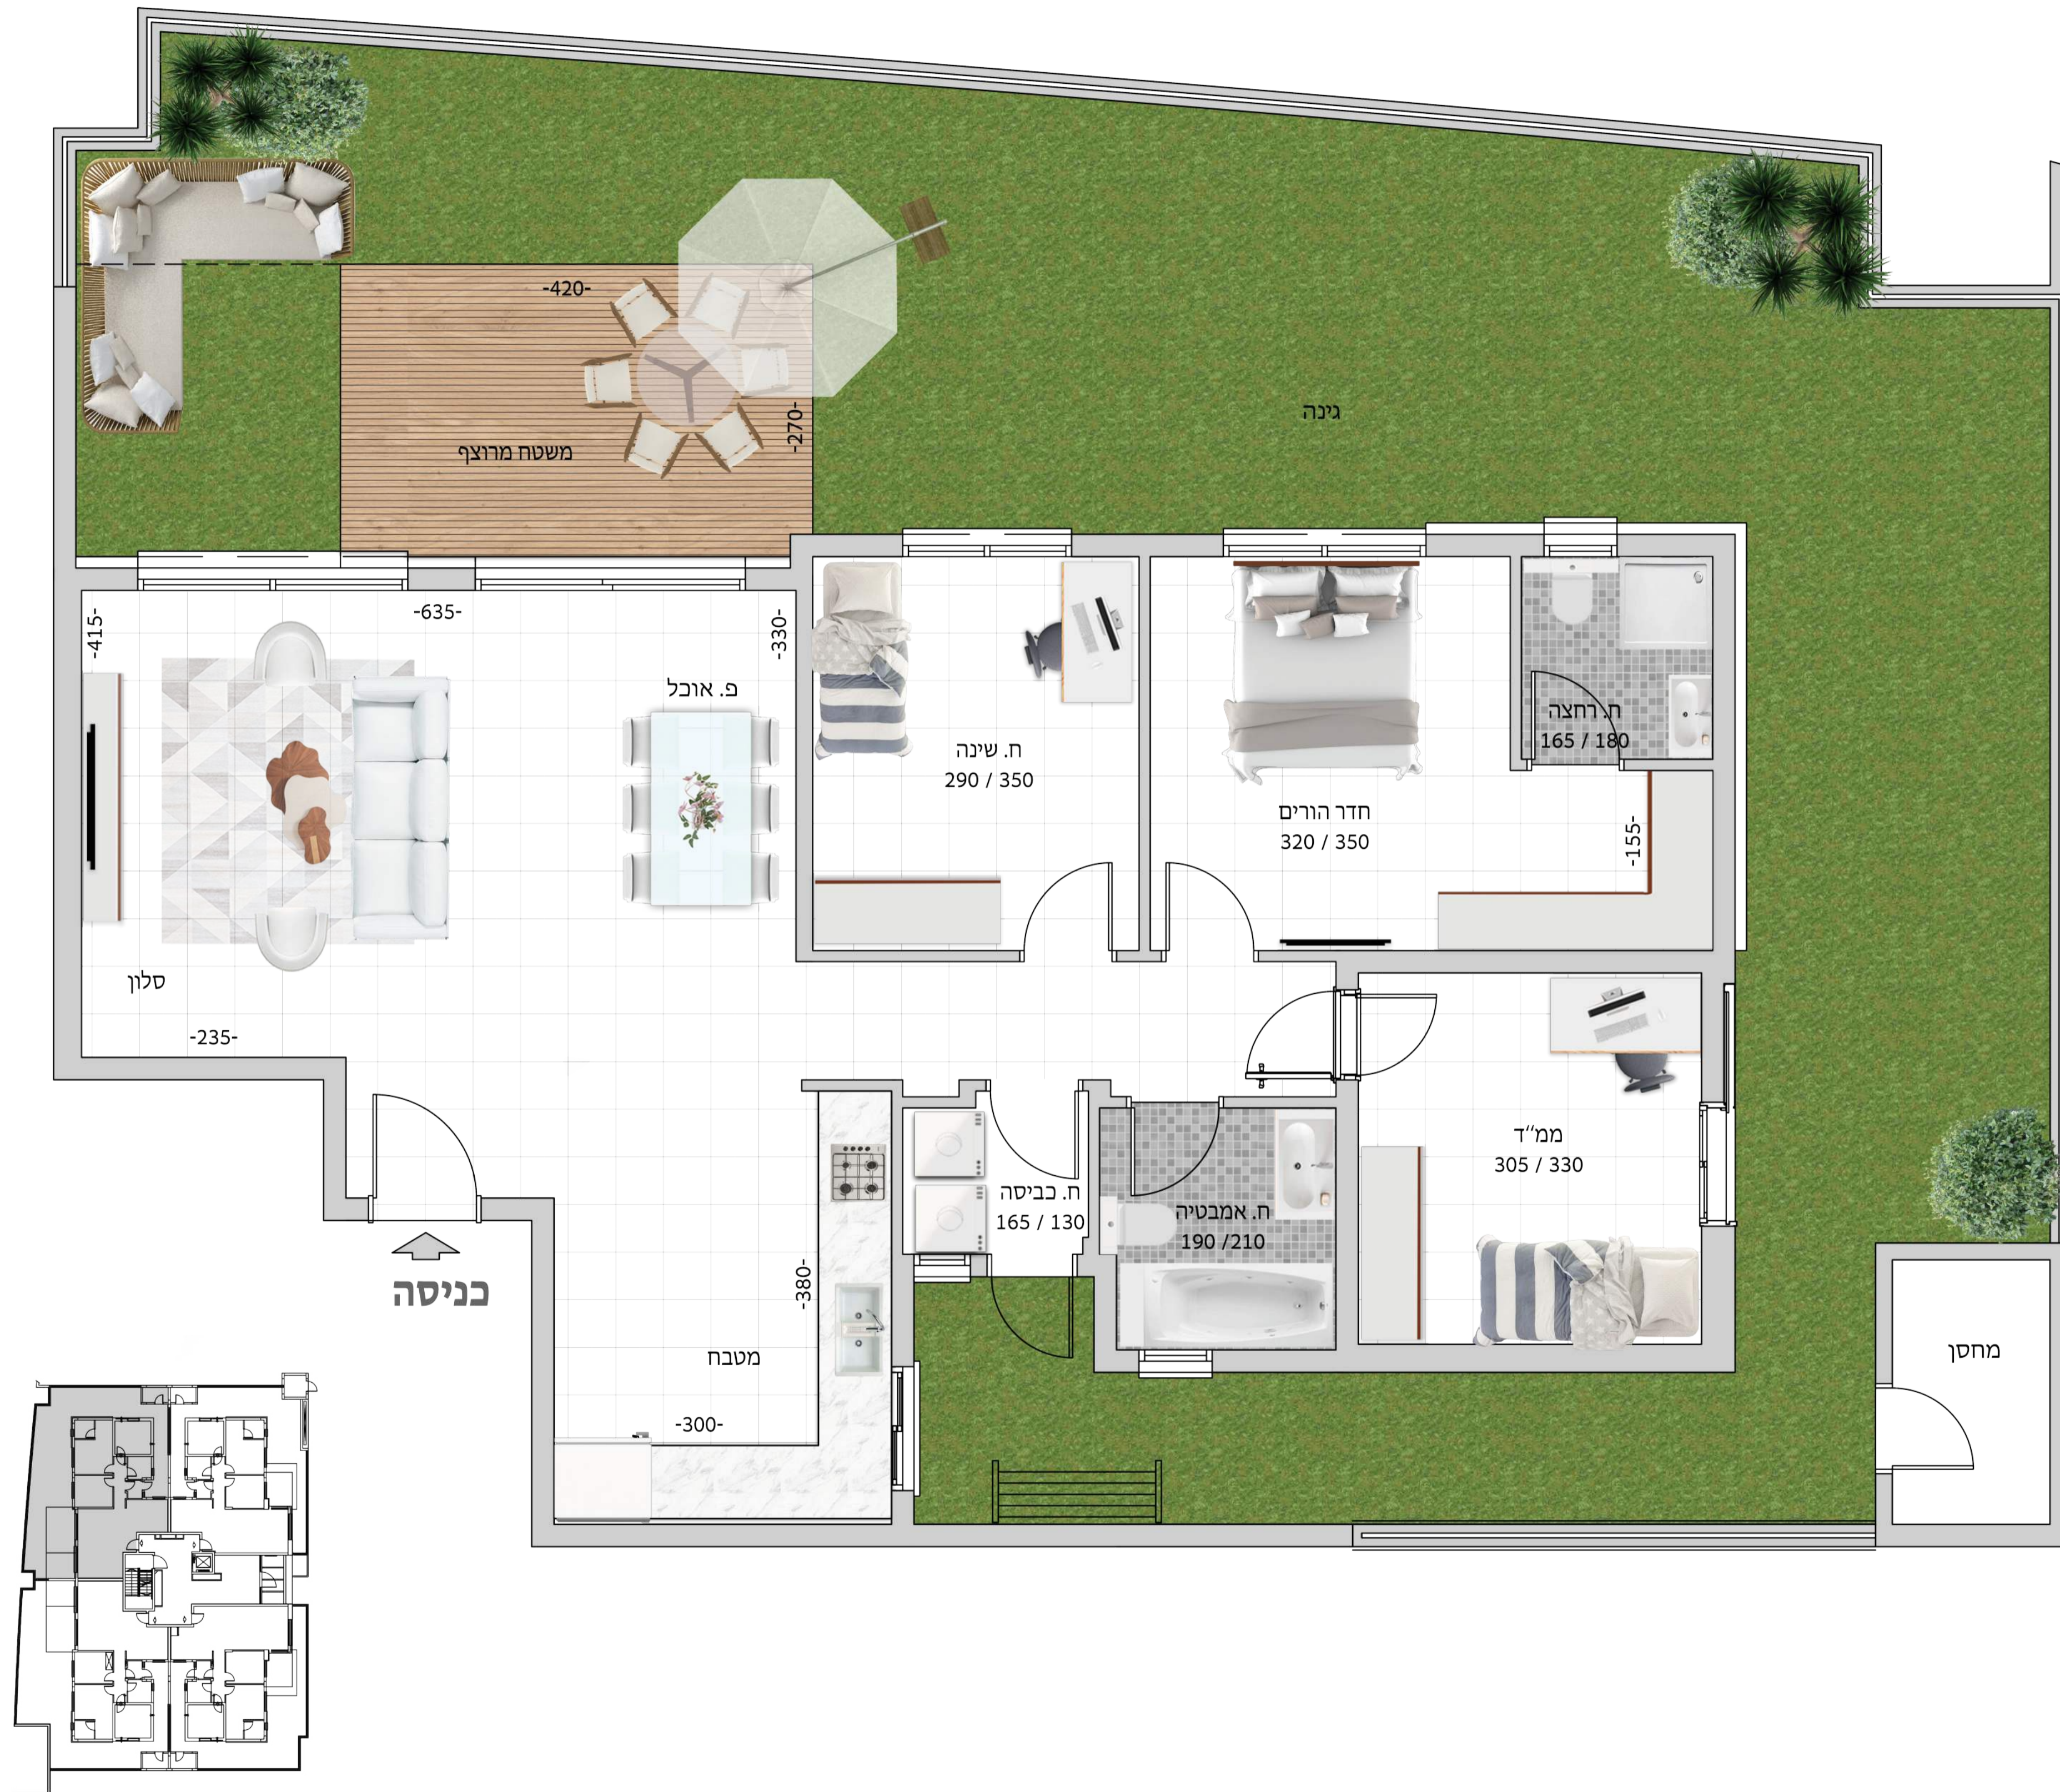

# Elita

צמודי קרקע ביערות כפר ורדים

## טיפוס D2

דירת גן | 4 חדרים | 104 מ"ר  
102 מ"ר גינה

### הבניין

- מחסן לכל דירה
- חניה לכל דירה
- מרפסות שמש הכוללות מעקות זכוכית
- אינטרקום מסך בשער הכניסה (בבניין בלבד)
- בנייה באלמנטים עם בידודי טרמי ואקוסטי
- חיפוי הבניין בשילוב אבן ושליכט צבעוני