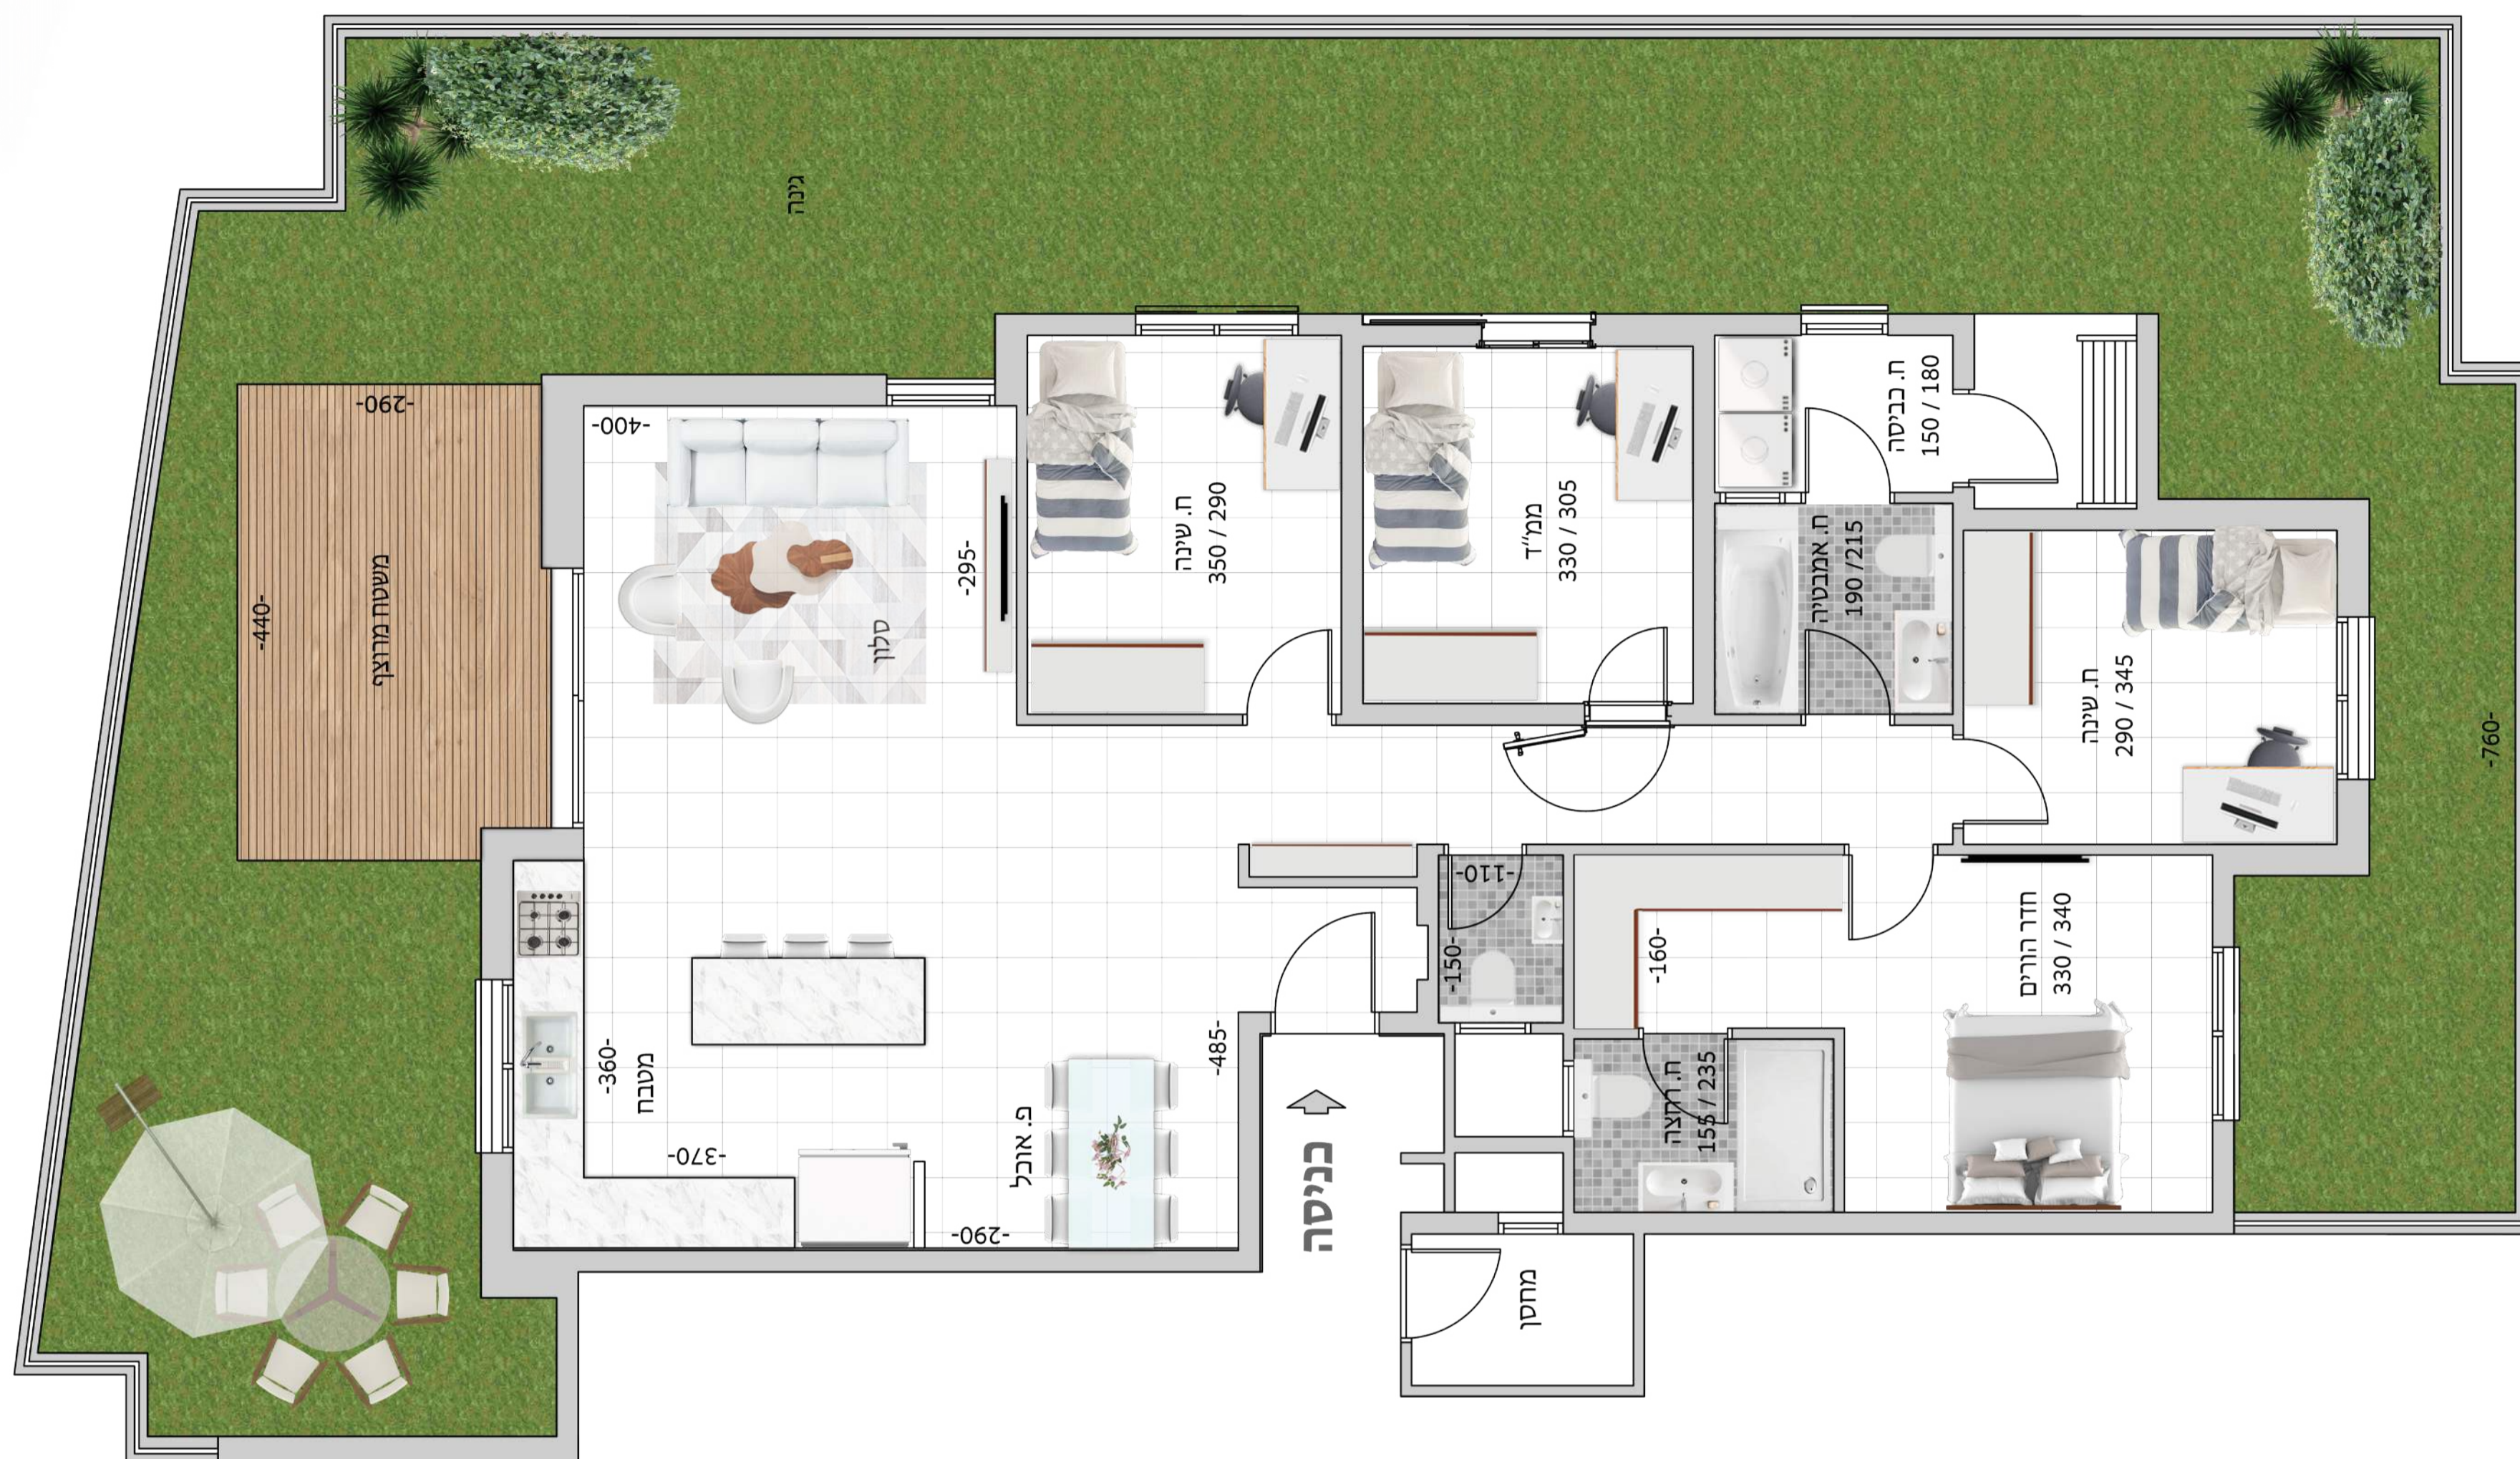

Elita

צמודי קרקע ביערות כפר ורדים

טיפוס C1

דירת גן | 5 חדרים | 104 מ"ר

הבניין

- מחסן לכל דירה
- חניה לכל דירה
- מרפסות שמש הכוללות מעקות זכוכית
- אינטרקום מסך בשער הכניסה (בבניין בלבד)
- בנייה באלמנטים עם בידודי טרמי ואקוסטי
- חיפוי הבניין בשילוב אבן ושליכט צבעוני

הדירה

- דלת כניסה מעוצבת
- דלתות פנים יוקרתיות בגוון לבן/שמות/אגוז
- חלונות אלומיניום איכותיים ותריסי אלומיניום מוקצפים
- רשתות בכל הבית (למעט ממ"ד)
- ריצוף גרניט פורצלן 80*80 או 120*60
- תריסי גלילה חשמליים בכל הבית (למעט חדרי רחצה, שירותים וממ"ד)
- חשמל תלת פאזי 25*3 A25
- אביזרי חשמל איכותיים
- מפסק תאורה מחליף בחדר הורים
- נקודת טלפון, טלוויזיה ורשת בכל חדר
- הכנה לתאורה בגינה
- מיזוג בכל הבית (למעט ממ"ד)
- מערכת חימום מים באמצעות קולטי שמש - חסכוני בחשמל
- אדמה גנונית בגינות בלבד
- נקודת גז + ניק מים במרפסת
- הכנה למערכת השקיה בגינה

חדרי האמבט

- ריצוף בחדרי רחצה ומרפסות בדמוי פרקט
- חיפוי קירות וחדרי רחצה עד גובה התקרה
- במבחר רב של דקורים
- אסלות תלויות עם מיכל הדחה סמוי בכל הבית
- ארון מקלחת איכותי ומעוצב, הכולל כיור, ברז ומראה
- בחדרי הרחצה (מגוון ארונות לבחירה)
- ברזי פרח מעוצבים בציפוי כרום ניקל באיכות גבוהה
- תנור חימום בחדרי אמבטיה