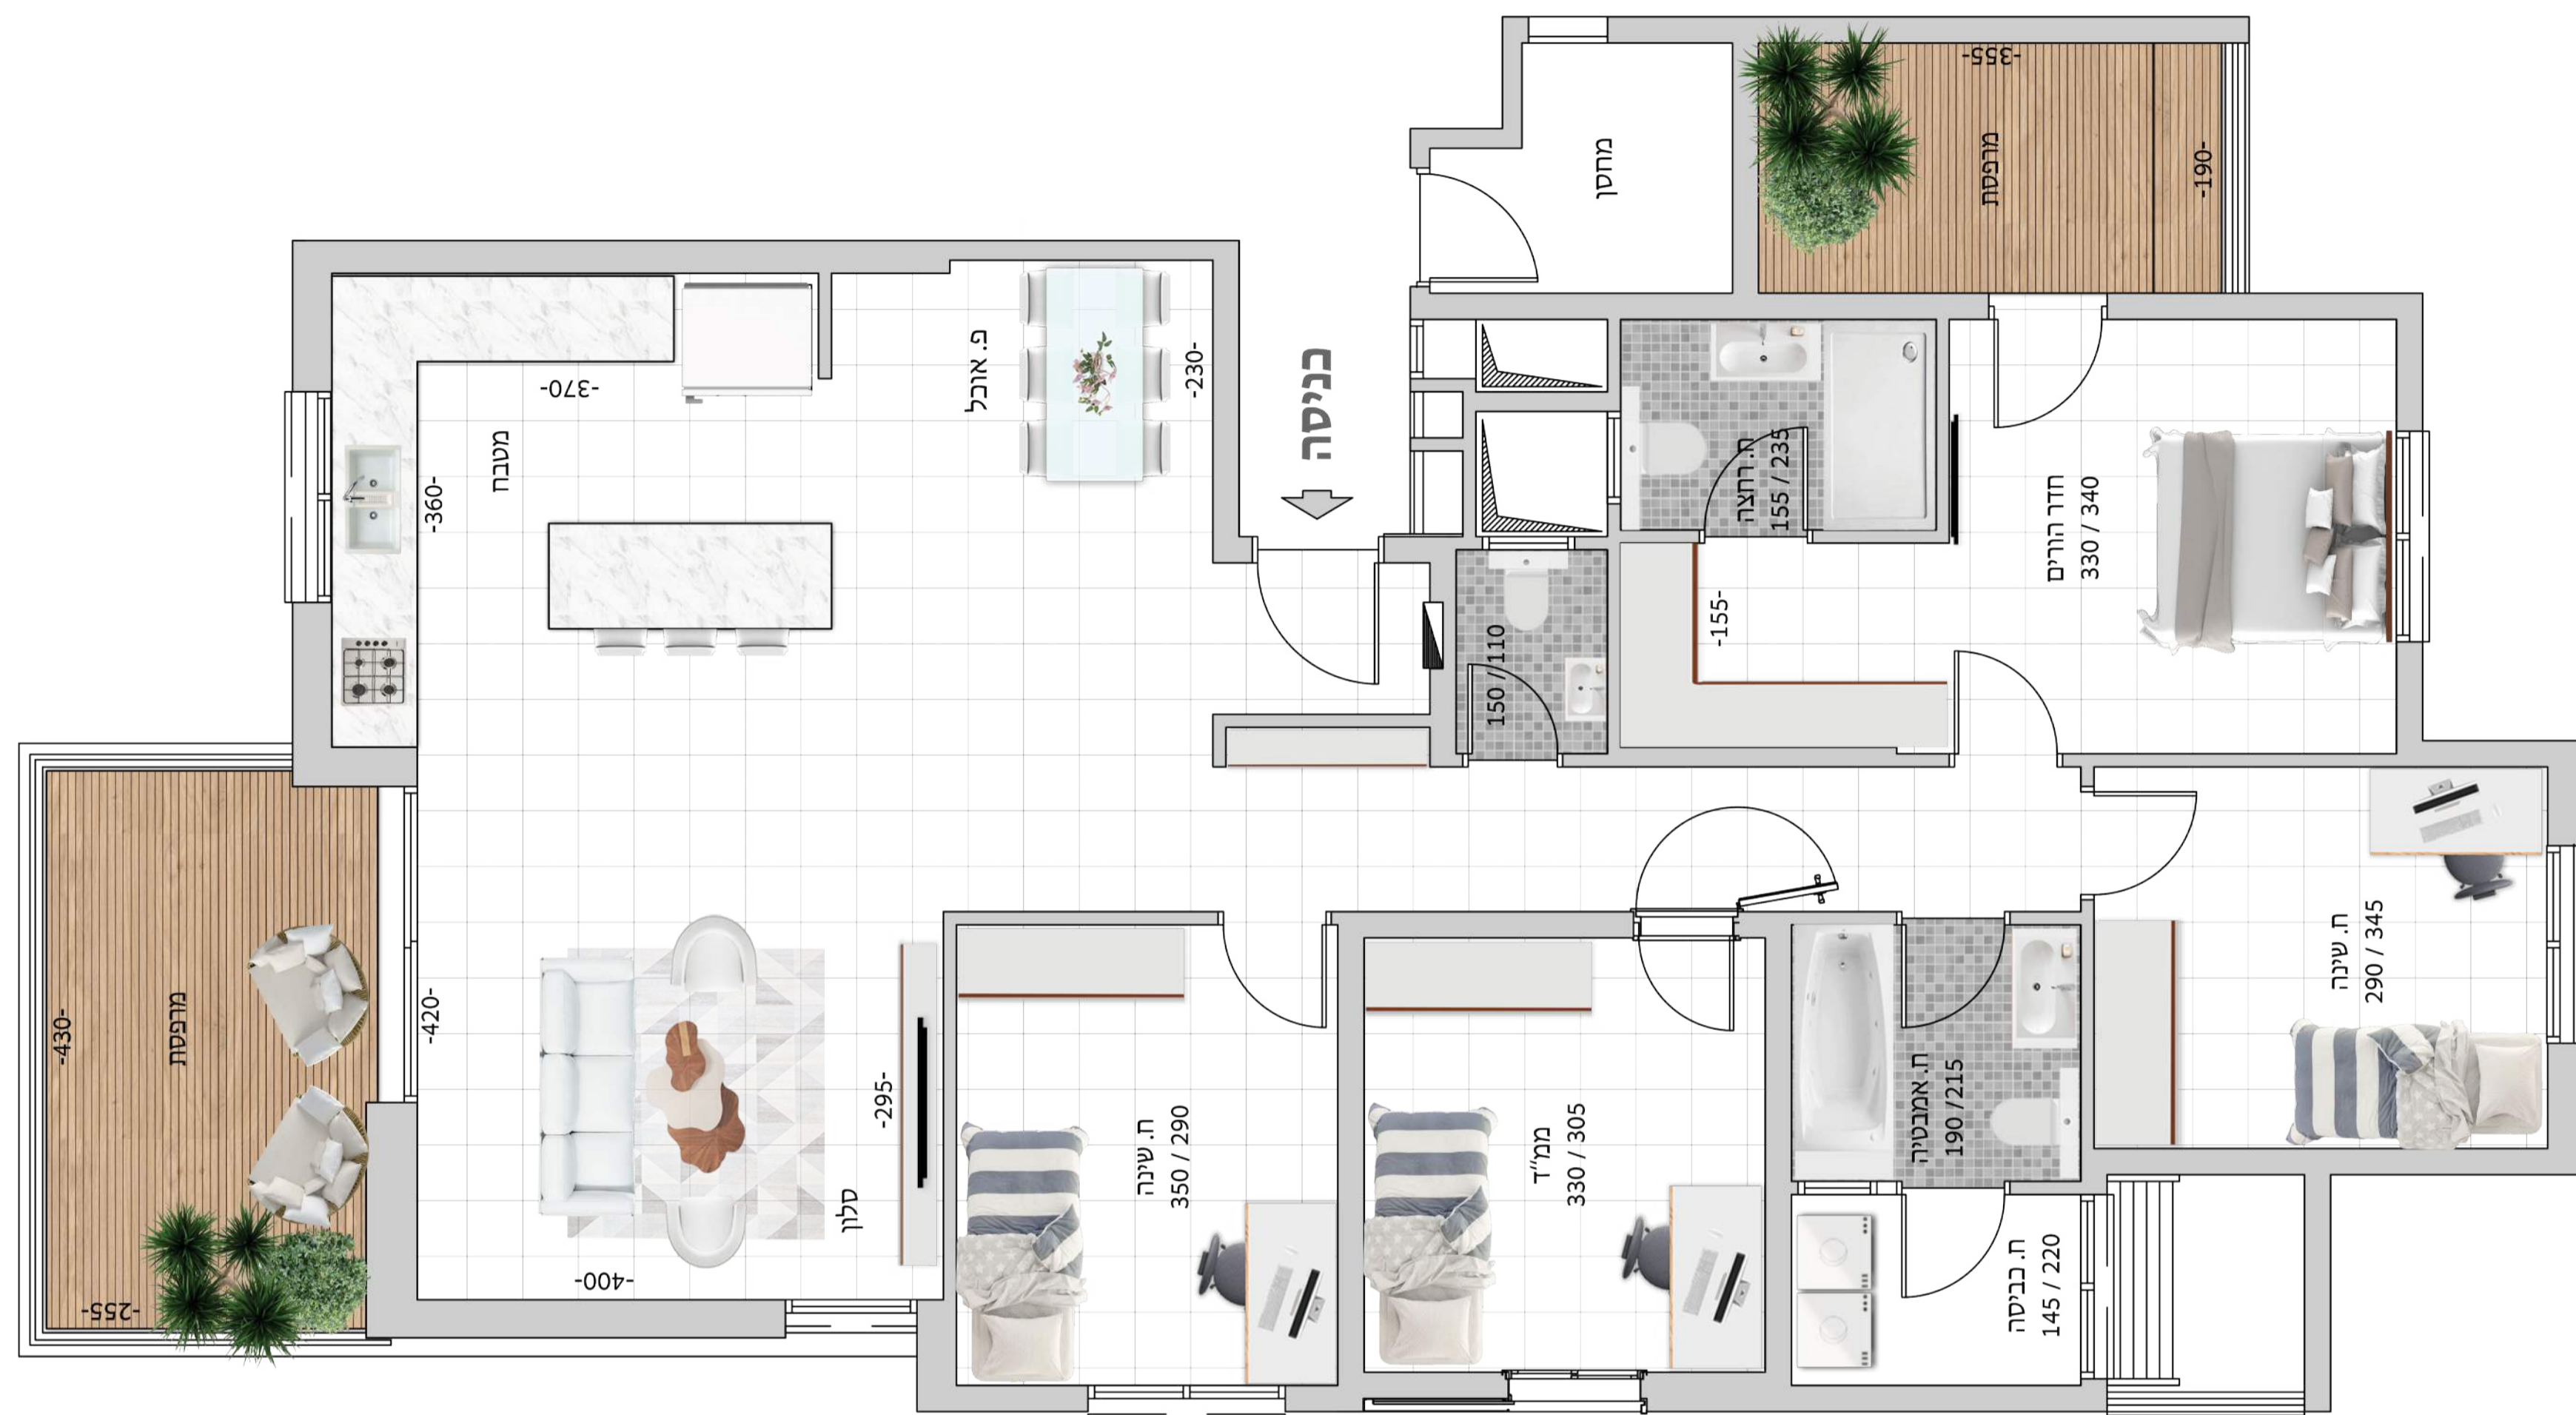

Elita

צמודי קרקע ביערות כפר ורדים

טיפוס C6

דירת 5 חדרים | 128 מ"ר
20 מ"ר מרפסת

הבניין

- מחסן לכל דירה
- חניה לכל דירה
- מרפסות שמש הכוללות מעקות זכוכית
- אינטרקום מסך בשער הכניסה (בבניין בלבד)
- בנייה באלמנטים עם בידודי טרמי ואקוסטי
- חיפוי הבניין בשילוב אבן ושליכט צבעוני

הדירה

- דלת כניסה מעוצבת
- דלתות פנים יוקרתיות בגוון לבן/שמות/אגוז
- חלונות אלומיניום איכותיים ותריסי אלומיניום מוקצפים
- רשתות בכל הבית (למעט ממ"ד)
- ריצוף גרניט פורצלן 80*80 או 120*60
- תריסי גלילה חשמליים בכל הבית (למעט חדרי רחצה, שירותים וממ"ד)
- חשמל תלת פאזי 3*25A
- אביזרי חשמל איכותיים
- מפסק תאורה מחליף בחדר הורים
- נקודת טלפון, טלוויזיה ורשת בכל חדר
- הכנה לתאורה בגינה
- מיזוג בכל הבית (למעט ממ"ד)
- מערכת חימום מים באמצעות קולטי שמש - חסכוני בחשמל
- אדמה גנונית בגינות בלבד
- נקודת גז + ניק מים במרפסת
- הכנה למערכת השקיה בגינה

חדרי האמבט

- ריצוף בחדרי רחצה ומרפסות בדמוי פרקט
- חיפוי קירות וחדרי רחצה עד גובה התקרה
- במבחר רב של דקורים
- אסלות תלויות עם מיכל הדחה סמוי בכל הבית
- ארון מקלחת איכותי ומעוצב, הכולל כיור, ברז ומראה
- בחדרי הרחצה (מגוון ארונות לבחירה)
- ברזי פרח מעוצבים בציפוי כרום ניקל באיכות גבוהה
- תנור חימום בחדרי אמבטיה